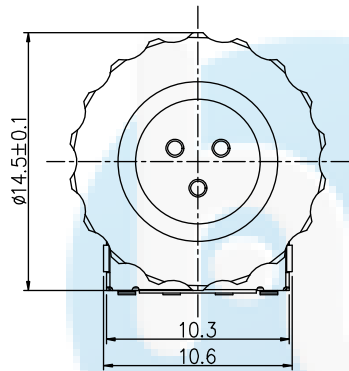

ROHS
Compatible

Push switch
Stroke: 0.5±0.2
C.C.W. C.W.

A-C&B-C: ENCODER
S-C: SLIDE SW
C: COM

DESIGN	Li Jinwei	SCALL	
DRAWING	Wu Qifa	UNIT	mm
CHECK	Zheng Jinxian	SIZE	A4: 210 * 297
APPROVAL	Liu Xiaohong	DATE	2020-06-10

⌀	
TOLERANCE	
X.X ±0.30	X.°±2°
.XX ±0.20	.X°±1°
.XXX ±0.10	.XX°±0.5°

DRAWG NO.	HYS-02FVS3
TITLE:	编码器

东莞市宏煜盛实业有限公司
Dongguan hongyusheng Industry Co., Ltd
TEL: 0769-81230179 <https://www.hystypec.com>