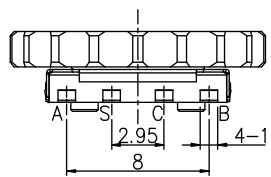

ROHS
Compatible

Push switch
Stroke: 0.5±0.2
C.C.W. C.W.

A-C&B-C: ENCODER
S-C: SLIDE SW
C: COM

DESIGN	Li Jinwei	SCALL	
DRAWING	Wu Qifa	UNIT	mm
CHECK	Zheng Jinxian	SIZE	A4: 210 * 297
APPROVAL	Liu Xiaohong	DATE	2020-06-10

⌀	
TOLERANCE	
X.X ±0.30	X.°±2°
.XX ±0.20	.X°±1°
.XXX ±0.10	.XX°±0.5°

DRAWG NO.	HYS-02FVS3
TITLE:	编码器

东莞市宏煜盛实业有限公司
Dongguan hongyusheng Industry Co., Ltd
TEL: 0769-81230179 <https://www.hystypec.com>