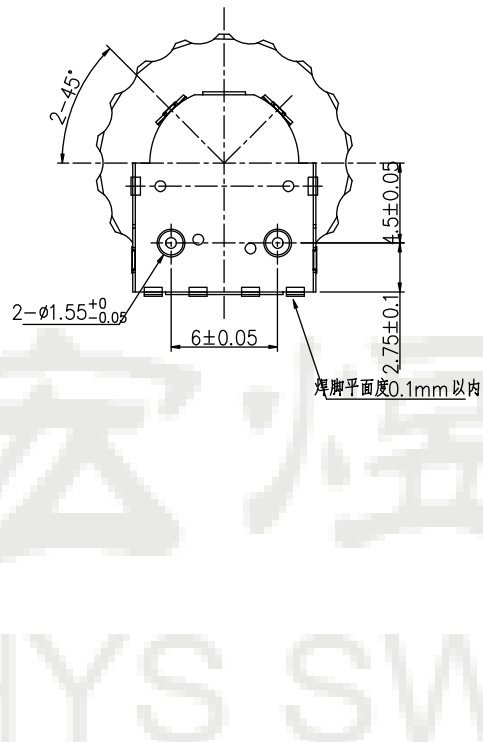

ROHS
Compatible

Push switch
Stroke: 0.5±0.2
C.C.W. C.W.

A-C&B-C: ENCODER
S-C: SLIDE SW
C: COM

DESIGN	Li Jinwei	SCALL	
DRAWING	Wu Qifa	UNIT	mm
CHECK	Zheng Jinxian	SIZE	A4: 210 * 297
APPROVAL	Liu Xiaohong	DATE	2020-06-10

⌀	
TOLERANCE	
X.X ±0.30	X.°±2°
.XX ±0.20	.X°±1°
.XXX ±0.10	.XX°±0.5°

DRAWG NO.	HYS-02FVS3
TITLE:	编码器

东莞市宏煜盛实业有限公司
Dongguan hongyusheng Industry Co., Ltd
TEL: 0769-81230179 <https://www.hystypec.com>