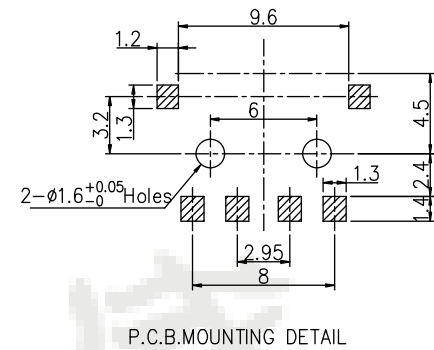

ROHS
Compatible

Push switch
Stroke: 0.5±0.2
C.C.W. C.W.

A-C&B-C: ENCODER
S-C: SLIDE SW
C: COM

DESIGN	Li Jinwei	SCALL	
DRAWING	Wu Qifa	UNIT	mm
CHECK	Zheng Jinxian	SIZE	A4: 210 * 297
APPROVAL	Liu Xiaohong	DATE	2020-06-10

⌀	
TOLERANCE	
X.X ±0.30	X.°±2°
.XX ±0.20	.X°±1°
.XXX ±0.10	.XX°±0.5°

DRAWG NO.	HYS-02FVS3
TITLE:	编码器

东莞市宏煜盛实业有限公司
Dongguan hongyusheng Industry Co., Ltd
TEL: 0769-81230179 <https://www.hystypec.com>