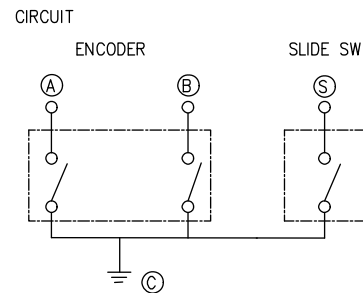

ROHS
Compatible

Push switch
Stroke: 0.5±0.2
C.C.W. C.W.

A-C&B-C: ENCODER
S-C: SLIDE SW
C: COM

DESIGN	Li Jinwei	SCALL	
DRAWING	Wu Qifa	UNIT	mm
CHECK	Zheng Jinxian	SIZE	A4: 210 * 297
APPROVAL	Liu Xiaohong	DATE	2020-06-10

⌀	
TOLERANCE	
X.X ±0.30	X.°±2°
.XX ±0.20	.X°±1°
.XXX ±0.10	.XX°±0.5°

DRAWG NO.	HYS-02FVS3
TITLE:	编码器

东莞市宏煜盛实业有限公司
Dongguan hongyusheng Industry Co., Ltd
TEL: 0769-81230179 <https://www.hystypec.com>