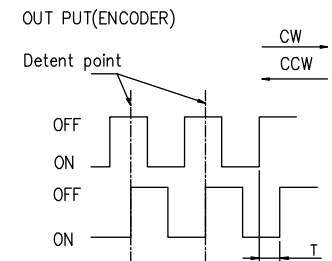

ROHS
Compatible

Push switch
Stroke: 0.5±0.2
C.C.W. C.W.

A-C&B-C: ENCODER
S-C: SLIDE SW
C: COM

DESIGN	Li Jinwei	SCALL	
DRAWING	Wu Qifa	UNIT	mm
CHECK	Zheng Jinxian	SIZE	A4: 210 * 297
APPROVAL	Liu Xiaohong	DATE	2020-06-10

⌀	
TOLERANCE	
X.X ±0.30	X.°±2°
.XX ±0.20	.X°±1°
.XXX ±0.10	.XX°±0.5°

DRAWG NO.	HYS-02FVS3
TITLE:	编码器

东莞市宏煜盛实业有限公司
Dongguan hongyusheng Industry Co., Ltd
TEL: 0769-81230179 <https://www.hystypec.com>