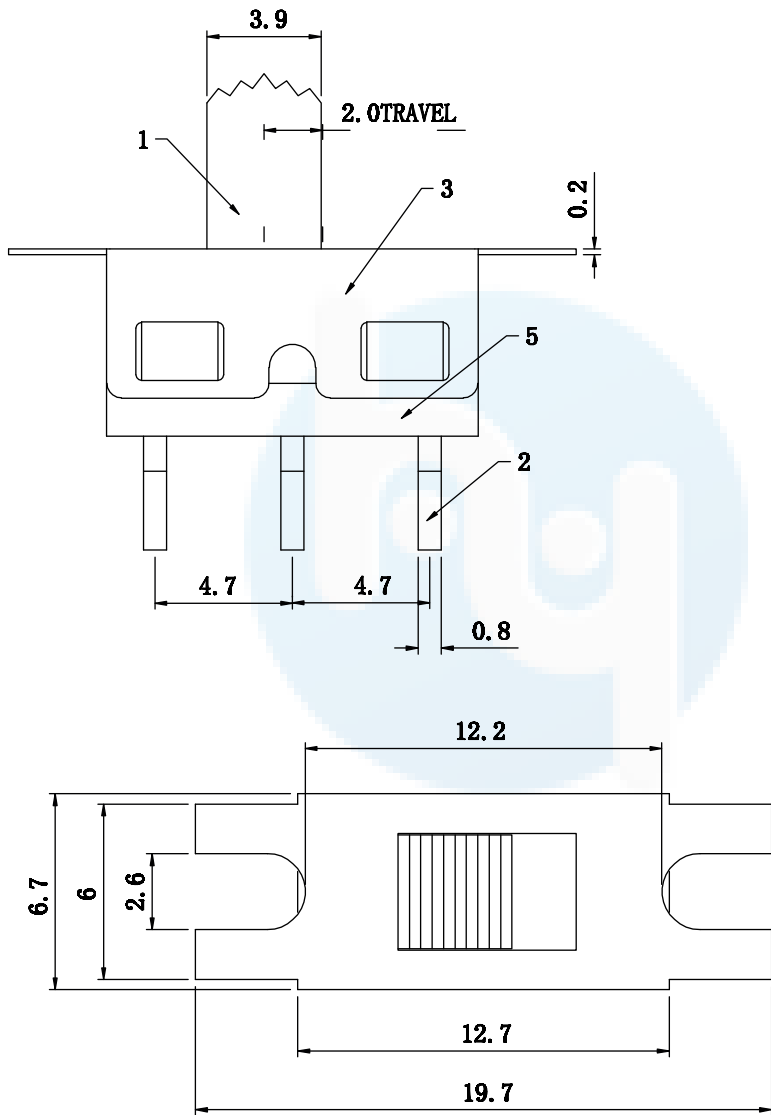

**ROHS**  
Compatible

SCHMATIC

7	钢珠	碳钢	1	原色
6	弹簧	碳钢线	1	原色
5	胶身	PPS	1	黑色
4	码片	红铜带	1	镀银
3	铁壳	不锈钢	1	原色
2	端子脚	红铜带	3	镀银
1	胶柄	PPS	1	黑色
NO.	物料组成	材质	数量	表面处理

DESIGN	Li Jinwei	SC ALL	
DRAWING	Wu Qifa	UNIT	mm
CHECK	Zheng Jinxian	SIZE	A4: 210 * 297
APPROVAL	Liu Xiaohong	DATE	2020-06-10

DRAWG NO.	HYS-254
TITLE:	拨动开关

**东莞市宏煜盛实业有限公司**  
Dongguan hongyusheng Industry Co., Ltd  
TEL: 0769-81230179 <https://www.hystypec.com>