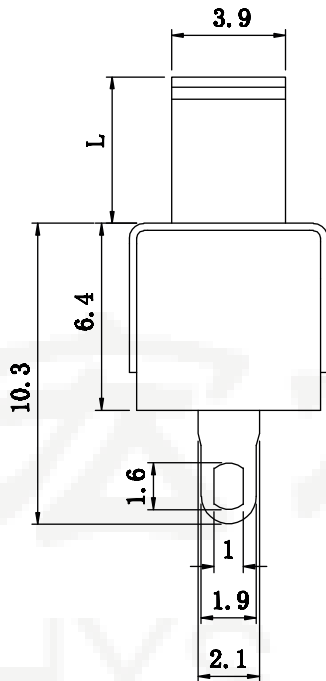

**ROHS**  
Compatible

SCHMATIC

7	钢珠	碳钢	1	原色
6	弹簧	碳钢线	1	原色
5	胶身	PPS	1	黑色
4	码片	红铜带	1	镀银
3	铁壳	不锈钢	1	原色
2	端子脚	红铜带	3	镀银
1	胶柄	PPS	1	黑色
NO.	物料组成	材质	数量	表面处理

DESIGN	Li Jinwei	SC ALL	
DRAWING	Wu Qifa	UNIT	mm
CHECK	Zheng Jinxian	SIZE	A4: 210 * 297
APPROVAL	Liu Xiaohong	DATE	2020-06-10

DRAWG NO.	HYS-254
TITLE:	拨动开关

**东莞市宏煜盛实业有限公司**  
Dongguan hongyusheng Industry Co., Ltd  
TEL: 0769-81230179 <https://www.hystypec.com>